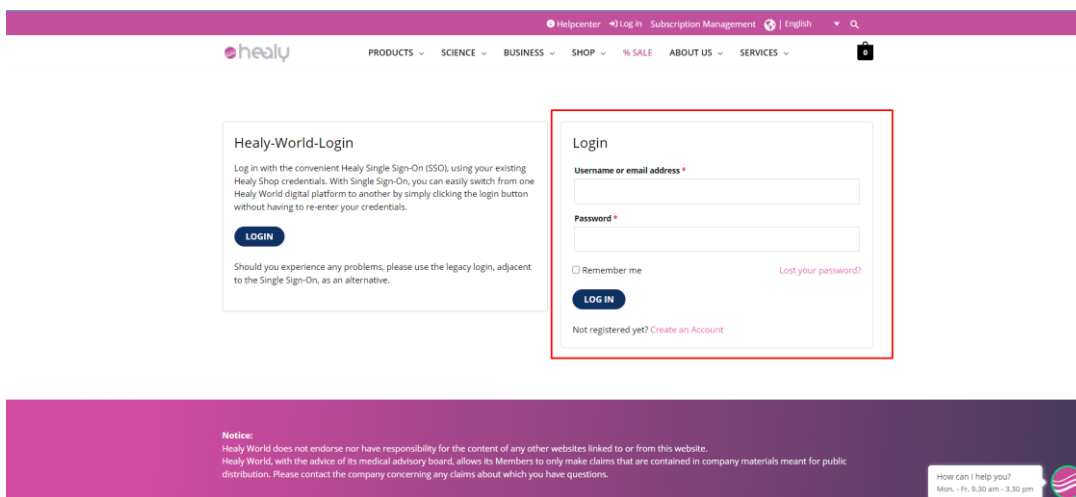

- Do svého účtu se dostaneme přes tento odkaz: <https://eu.healy.shop/my-account/>
- Otevře se stránka, kde zadáme své přihlašovací údaje – uživatelské jméno které jsme si nastavili při registraci a heslo