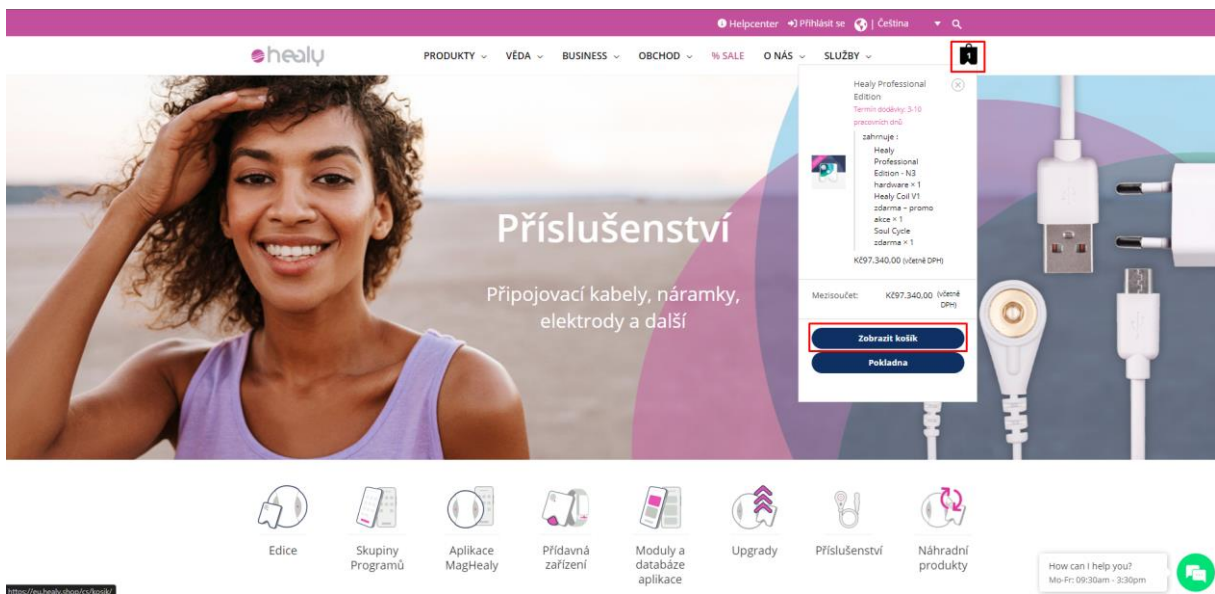

- Vpravo nahoře můžeme vidět nákupní košík a kolik položek v něm máme

- Když máme nakoupeno, najedeme myší na košík, klikneme na ikonu košíku nebo na tlačítko zobrazit košík

- Zobrazí se nám nákupní košík, kde vidíme vše, co je součástí dodávky a také se nám tu odečte sleva na produkt v akci
- Klikneme na tlačítko „Přejít k pokladně“