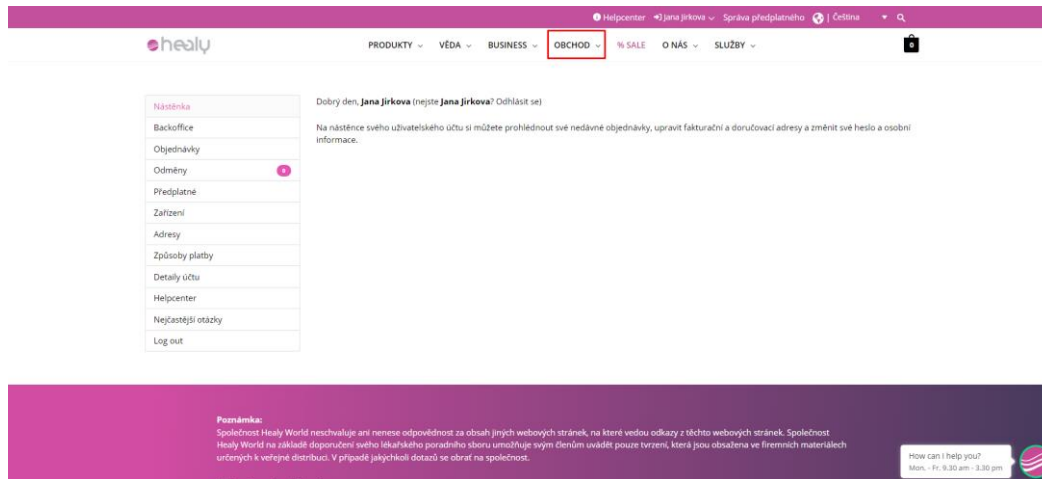

- Po přihlášení se dostaneme na úvodní obrazovku, kde se nám v levém sloupci zobrazují objednávky, koupená zařízení, naše nastavené adresy (fakturační a zasilací)...
- V horní liště klikneme na „obchod“ a můžeme vytvořit objednávku přístroje, příslušenství nebo různých aplikací (před nakupováním je potřeba se vždy přihlásit, aby námi nakoupené přístroje byly pod stejným účtem)

- Otevře se e-shop, kde jsou ikony s jednotlivými kategoriemi zboží