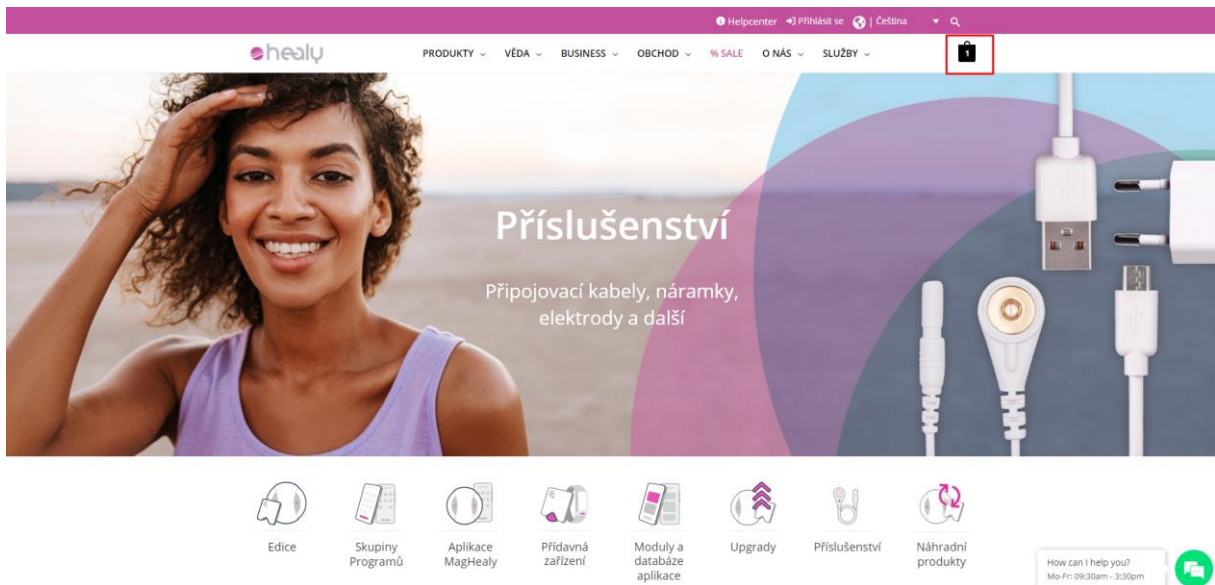

- Vpravo nahoře můžeme vidět nákupní košík a kolik položek v něm máme

- Když máme nakoupeno, najedeme myší na košík, klikneme na ikonu košíku nebo na tlačítko zobrazit košík

- Zobrazí se nám nákupní košík, kde vidíme vše, co je součástí dodávky a také se nám tu odečte sleva na produkt v akci
- Klikneme na tlačítko „Přejít k pokladně“