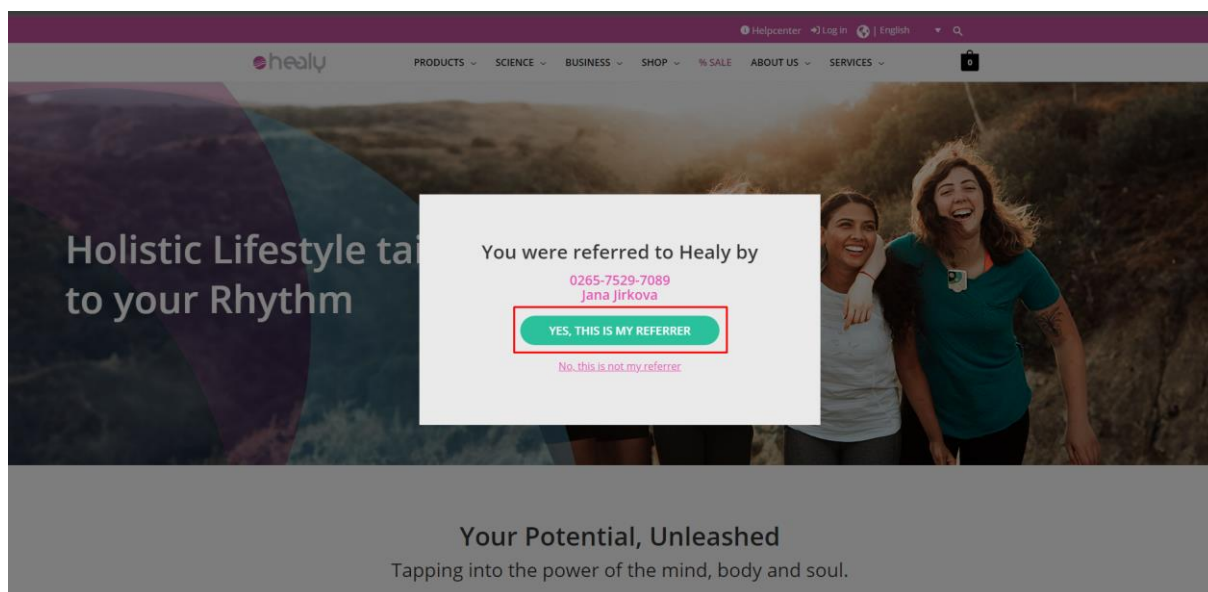

- Nahoře v růžové liště lze změnit jazyk na češtinu
- Kliknout na „English“ (rozbalí se nabídka jazyků)

- Vybrat „Čeština“

- V dolní části stránky kliknout na „Registrace“

- Nejdříve je potřeba si zvolit, jestli chci být jen zákazník nebo i obchodním partnerem a získávat provize od svých zákazníků